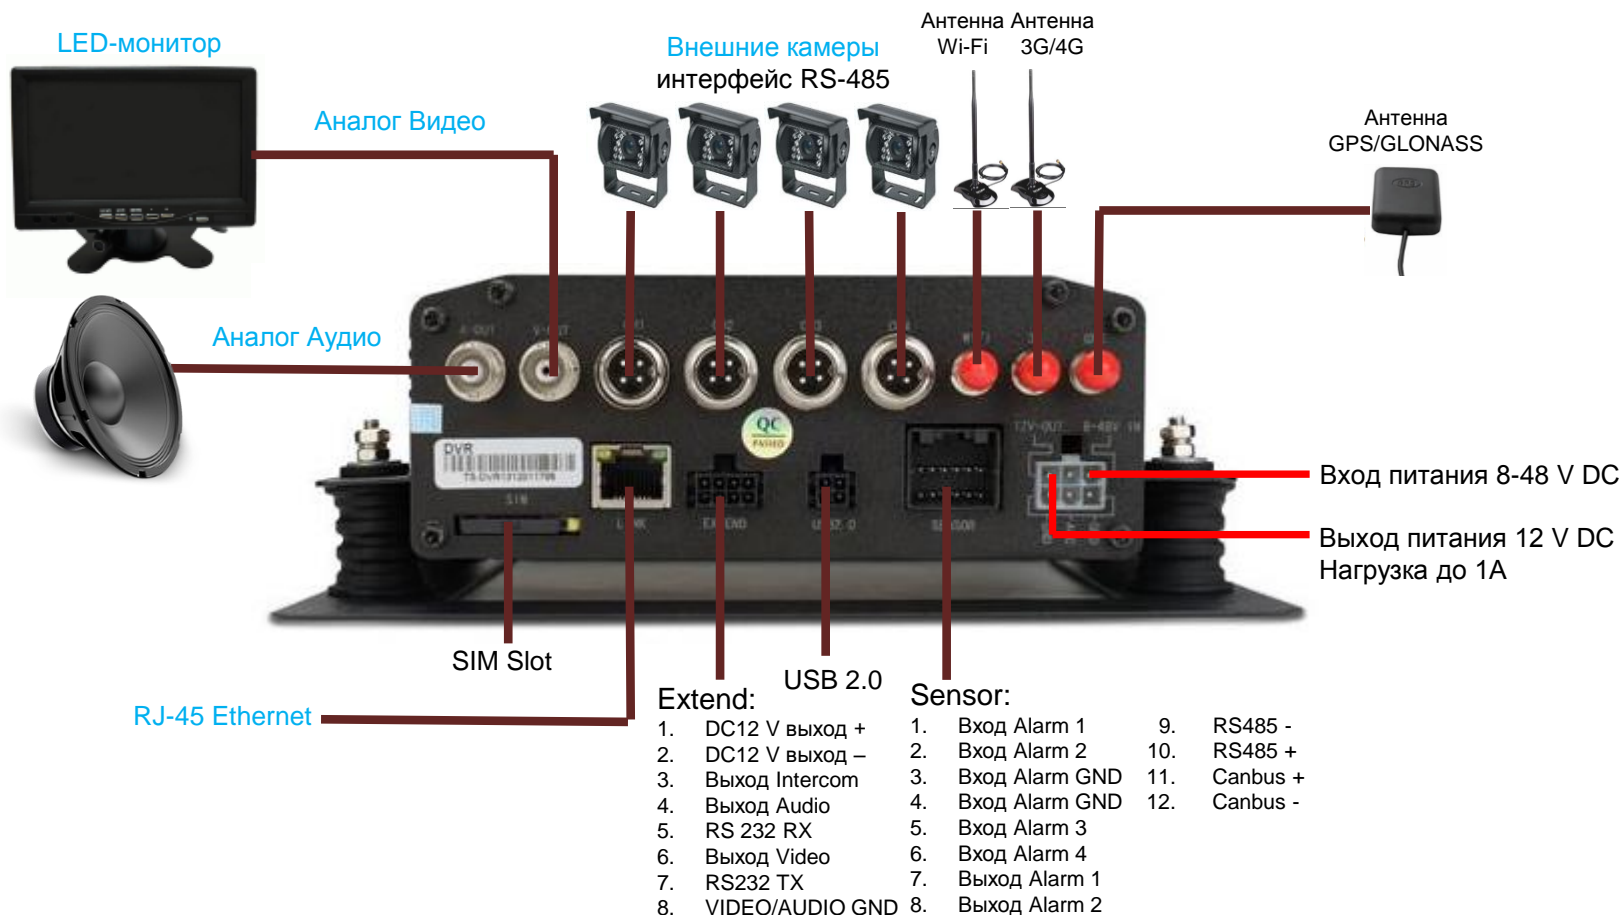

Видеорегистратор Teswell TS-830/830 NVR

- Запись 4х каналов видео формата 960Н/720р
- Два слота для SD карт, максимальный объем 256Гб
- Подключение до 4 внешних дисплеев (830 NVR)
- Функция детектирования движения в кадре
- Функция сигнализации событий alarm
- Запись логов пользователя и логов alarm
- Встроенные модули 3G, 4G, WIFI, GPS/ Glonass
- Выход/вход сигналов тревоги – 4 х кан, триггер напряжения
- 4 независимых канала входа аудио
- Поддержка функции Intercom (связь с водителем)
- Интерфейсы: 1x RJ45, 1x RS232, 1x RS485, 2x USB2.0, 1x CAN-BUS
- Работа с цифровыми IP-камерами (для модели 830 NVR)
- Встроенный акселерометр, CAN порт

- Запись до 8 каналов видео формат 720p
- 1 SATA, 2.5", максимальная ёмкость 2 ТБ
- Активация записи до начала события
- Функция детектирования движения
- Отображение данных с ГЛОНАСС/GPS на экране (опция)
- Поддержка дозаписи видео после пропадания питания
- Запись и отображение номерного знака
- Поддержка перезаписи данных по дням
- Цифровой зуммер при просмотре видео
- Защита данных паролем
- Подключение PTZ-камеры через RS-485 порт
- Передача аудио по сети
- Резервирование и обновление с USB флеш диска или с жёсткого диска USB

Опции:

- +A : GPS +B : 3G/4G
- +E : RJ45 +F : SD card slot
- +W : Wifi +K : Can bus
- +J : Fireproof box
- +L : Wifi hotspot

+7 (499) 641-04-64

www.radioterminal.ru

info@radioterminal.ru

RADIO
TERMINAL

Интерфейсы регистратора. Модель TS-610

+7 (499) 641-04-64

www.radioterminal.ru

info@radioterminal.ru

RADIO
TERMINAL

Сравнительные характеристики моделей

Типы	Аналоговые	IP цифровые	AHD
Модели	TS-610 TS-820 TS-910 TS-918	TS-830 NVR TS-910 NVR TS-918 NVR	TS-830 AHD TS-910 AHD TS-918 AHD
Тип камер	аналоговые	IP	AHD аналоговые
Максимальное качество видео	D1	1080P	720P
Интерфейсы	USB RS-232 RS-485 (PTZ-камера) Дуплексная аудиосвязь (Intercom) CANBus (опция) Ethernet (опция)		
Диапазон рабочих температур	-20°C... +85°C		