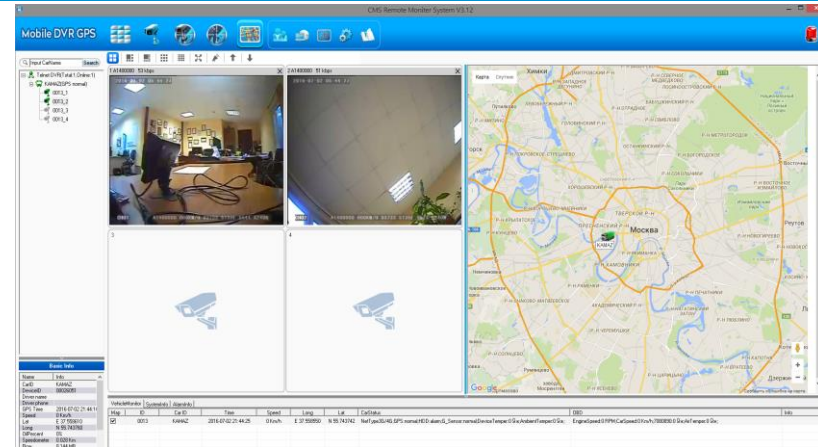

+7 (499) 641-04-64

www.radioterminal.ru

info@radioterminal.ru

Структура системы

- Управление режимами работы и настройками DVR
- АРМ диспетчера может быть несколько
- Выгрузка данных на сервер/клиент

RADIO
TERMINAL

Система удаленного мониторинга CMS

- Редактирование информации о ТС
- Поиск устройства по Device ID, Car Name
- Управление видеоканалами, снимок устройства
- Включение/выключение выходов DVR
- Отображение параметров бортовой диагностики
- Управление поворотной камерой PTZ
- Просмотр видео с камер, функция видеостена, управление аудиоканалом, GPS info, управление записью видео, управление Intercom
- Отображение на карте транспортных средств в режиме реального времени
- Контроль пройденного маршрута (выгрузка и проигрывание трека в заданном временном интервале)
- Загрузка файлов видео с HDD/SD регистратора
- Поддержка геозон, возможность создавать правила относительно геозон
- Выгрузка статистики по ТС (пробег, тревоги по входам, превышение скорости и т.п.)