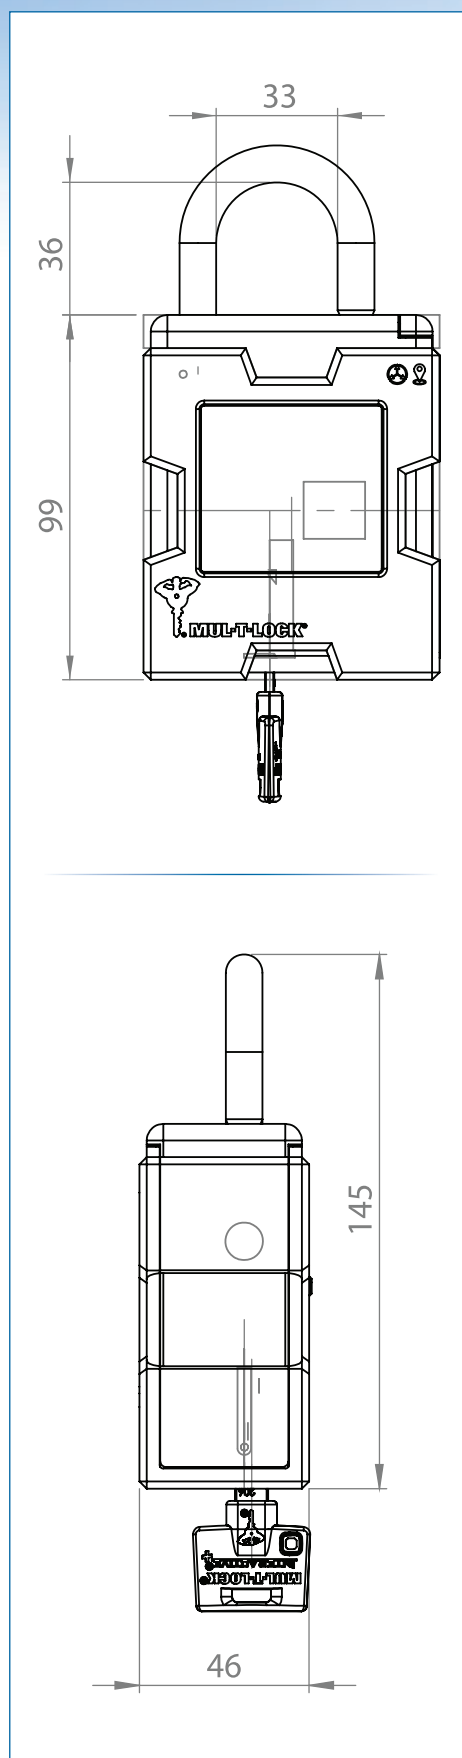

Характеристики батареи

Тип батареи	Тип Мощность	Lithium-ion 3.7V, 2600 mAh
Порт доступа	Тип	TTL (в наличии USB кабель)
Энергопотребление	Режим сна/энергосбережения Только GPS Только GPRS GPS и GPRS	0.05 mAh 75 mAh 100 mAh 165 mAh
Срок службы батареи	Передача и рабочее время	1 уведомление каждые 10 минут: 100 часов 1 уведомление каждые 6 часов: 100 дней 1 уведомление каждые 24 часа: 180 дней

Общие характеристики

Температура	Работа Хранение	-20°C to +60°C -40°C to +85°C
Влажность среды		До 100%
Размеры		140 x 80 x 47 мм 2.645 фт / 1.2 кг
Сотовая связь	GSM/GPRS-осн. Опциональный модем Тип антенны канал передачи данных Протокол	Quad Band (850, 900, 1800, 1900) UMTS/HSPA+, CDMA/1xRTT/EV-DO встроенная (concealed) SMS & TCP/IP Propriety – encrypted
Сеть	Данные	GSM, GPRS и SMS
Сообщения	SMS GPRS	Зашифрованный протокол TCP/IP over PPP
GPS	Системы Ресивер и антенна Протокол Точность позиционирования Частота обновления навигации Метод навигации Время поиска спутника	GPS, GLONASS внутренние NMEA (Binary format): 10m CEP (50%) Скорость: 0.2m/s (50%) 1 секунда (по умолчанию) Спутниковый, A-GPS Горячий старт: 2 sec Теплый старт: 10 sec Холодный старт: 50 sec
	Антенна	Встроенная
Емкость CPU	Статичная RAM Энергозависимая память Оперативная память	128 Kb 34 Kb 2048 Kb
порт доступа	Тип	TTL (доступен USB-кабель)
Настенное зарядное устройство (опция)		1 батарея 2 батареи 4 батареи

LOCK DESCRIPTION

RADIO
TERMINAL®

RADIOTERMINAL

121059, Москва, 1-й Можайский тупик, д. 8а, стр. 1, этаж 2

тел.: +7 (499) 641-0464 +7 (495) 543-4488

www.radioterminal.ru info@radioterminal.ru